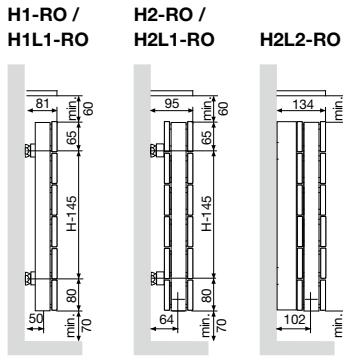

VIOLA HORIZONTAL (H2L2-RO)

H2L2-RO

REFERENCE CODE CUSTOM MADE VIOLA HORIZONTAL						TECHNICAL DATA								
						tubes	width (L mm)	height (H mm)	75/65/20 (Watt)	55/45/20 (Watt)	n-exp.	weight (kg)	water content (l)	electr. resistance (Watt)
REF. NR. VIOLA HORIZONTAL H2L2-RO : 11162														
11162	2800	0288	XXXX	YYYY	-0000	4	2800	288	2733	1421	1,28	61,99	11,93	-
		0360				5	2800	360	3268	1682	1,30	77,28	14,84	-
		0433				6	2800	433	3780	1946	1,30	90,58	18,00	-
		0505				7	2800	505	4259	2192	1,30	103,74	21,14	-
		0578				8	2800	578	4721	2430	1,30	117,04	24,30	-
		0650				9	2800	650	5155	2654	1,30	130,20	27,44	-
		0723				10	2800	723	5578	2871	1,30	143,33	30,44	-
0795	11	2800	795	5975	3076	1,30	156,27	33,40	-					
11162	3000	0288	XXXX	YYYY	-0000	4	3000	288	2928	1523	1,28	66,42	12,78	-
		0360				5	3000	360	3501	1802	1,30	82,80	15,90	-
		0433				6	3000	433	4050	2085	1,30	97,05	19,29	-
		0505				7	3000	505	4563	2349	1,30	111,15	22,65	-
		0578				8	3000	578	5058	2604	1,30	125,40	26,04	-
		0650				9	3000	650	5523	2843	1,30	139,50	29,40	-
		0723				10	3000	723	5976	3076	1,30	153,57	32,61	-

VIOLA HORIZONTAL (H1-RO, H1L1-RO, H2-RO, H2L1-RO, H2L2-RO)

	H1-RO / H1L1-RO / H2-RO / H2L1-RO / H2L2-RO																
Width (L)	500	600	700	800	900	1000	1100	1200	1400	1600	1800	2000	2200	2400	2600	2800	3000
Centre between the connections at the bottom 18 (R1)	457	557	657	757	857	957	1057	1157	1357	1557	1757	1957	2157	2357	2557	2757	2957
Height (H)	288	360	433	505	578	650	723	795	868								
Centre between the lateral connections 23/67 (R2)	238	310	383	455	528	600	673	745	818								
Centre between the brackets	L-152	H-145															
Centre between the brackets (H2L2-RO)		H-143															