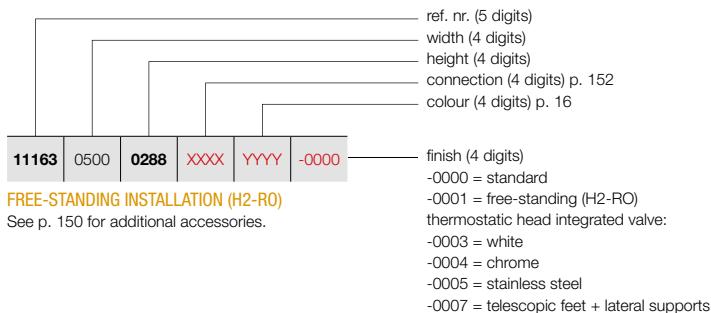

HOW TO ORDER VIOLA HORIZONTAL

Delivery time 15 - 30 working days
(transport duration not included)

FREE-STANDING INSTALLATION (H2-RO)

See p. 150 for additional accessories.

REFERENCE CODE CUSTOM MADE VIOLA HORIZONTAL						TECHNICAL DATA													
REF. NR.	width (L mm)	height (H mm)	75/65/20 (Watt)	55/45/20 (Watt)	n-exp.	weight (kg)	water content (l)	electr. resistance (Watt)											
REF. NR. VIOLA HORIZONTAL H2-RO : 11163																			
11163	1800	0288	XXXX	YYYY	-0000	4	1800	288	1021	539	1,25	27,25	7,60	-					
		0360				5	1800	360	1253	658	1,26	34,20	9,72	-					
		0433				6	1800	433	1483	779	1,26	40,77	11,72	-					
		0505				7	1800	505	1708	897	1,26	47,25	13,68	-					
		0578				8	1800	578	1933	1016	1,26	53,82	15,68	-					
		0650				9	1800	650	2151	1130	1,26	60,30	17,64	-					
		0723				10	1800	723	2371	1239	1,27	67,00	19,57	-					
		0795				11	1800	795	2585	1344	1,28	73,58	21,47	-					
		0868				12	1800	868	2801	1449	1,29	80,28	23,40	-					
		11163				2000	0288	XXXX	YYYY	-0000	4	2000	288	1134	599	1,25	30,28	8,44	-
							0360				5	2000	360	1392	731	1,26	38,00	10,80	-
							0433				6	2000	433	1648	866	1,26	45,30	13,02	-
0505	7		2000	505	1898		997				1,26	52,50	15,20	-					
0578	8		2000	578	2148		1129				1,26	59,80	17,42	-					
0650	9		2000	650	2390		1256				1,26	67,00	19,60	-					
0723	10		2000	723	2634		1377				1,27	74,44	21,74	-					
0795	11		2000	795	2872		1494				1,28	81,76	23,86	-					
0868	12		2000	868	3112		1610				1,29	89,20	26,00	-					
11163	2200		0288	XXXX	YYYY		-0000				4	2200	288	1247	658	1,25	33,31	9,28	-
			0360								5	2200	360	1531	804	1,26	41,80	11,88	-
			0433								6	2200	433	1813	953	1,26	49,83	14,32	-
		0505	7			2200		505	2088	1097	1,26	57,75	16,72	-					
		0578	8			2200		578	2363	1241	1,26	65,78	19,16	-					
		0650	9			2200		650	2629	1381	1,26	73,70	21,56	-					
		0723	10			2200		723	2897	1514	1,27	81,88	23,91	-					
		0795	11			2200		795	3159	1643	1,28	89,94	26,25	-					
		0868	12			2200		868	3423	1771	1,29	98,12	28,60	-					
		11163	2400			0288		XXXX	YYYY	-0000	4	2400	288	1361	719	1,25	36,34	10,13	-
						0360					5	2400	360	1670	877	1,26	45,60	12,96	-
						0433					6	2400	433	1978	1039	1,26	54,36	15,62	-
0505	7			2400	505	2278	1197				1,26	63,00	18,24	-					
0578	8			2400	578	2578	1354				1,26	71,76	20,90	-					
0650	9			2400	650	2868	1507				1,26	80,40	23,52	-					
0723	10			2400	723	3161	1652				1,27	89,33	26,09	-					
0795	11			2400	795	3446	1792				1,28	98,11	28,63	-					
0868	12			2400	868	3734	1932				1,29	107,04	31,20	-					
11163	2600			0288	XXXX	YYYY	-0000				4	2600	288	1474	778	1,25	39,36	10,97	-
				0360							5	2600	360	1810	951	1,26	49,40	14,04	-
				0433							6	2600	433	2142	1125	1,26	58,89	16,93	-
		0505	7	2600				505	2467	1296	1,26	68,25	19,76	-					
		0578	8	2600				578	2792	1467	1,26	77,74	22,65	-					
		0650	9	2600				650	3107	1632	1,26	87,10	25,48	-					
		0723	10	2600				723	3424	1790	1,27	96,77	28,26	-					
		0795	11	2600				795	3734	1942	1,28	106,29	31,02	-					
		0868	12	2600				868	4046	2093	1,29	115,96	33,80	-					

CE 05 in conformity with EN442-1: radiators and convectors

For heat outputs in other regimes, see p. 308 (correction factors)