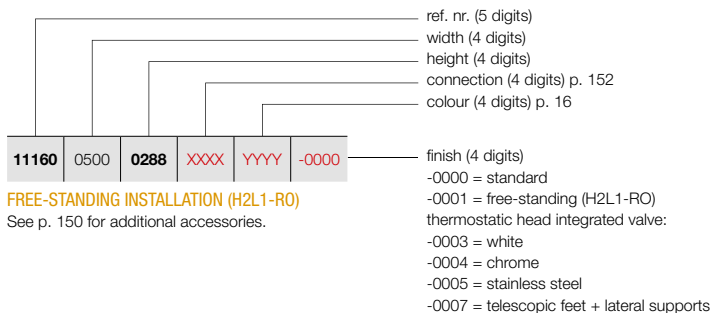

FREE-STANDING INSTALLATION (H2-RO)

See p. 150 for additional accessories.

VIOLA HORIZONTAL (H2-RO)

H2-RO

REFERENCE CODE CUSTOM MADE VIOLA HORIZONTAL						TECHNICAL DATA													
						tubes	width (L mm)	height (H mm)	75/65/20 (Watt)	55/45/20 (Watt)	n-exp.	weight (kg)	water content (l)	electr. resistance (Watt)					
REF. NR. VIOLA HORIZONTAL H2-RO : 11163																			
11163	2800	0288	XXXX	YYYY	-0000	4	2800	288	1588	839	1,25	42,39	11,82	-					
		0360				5	2800	360	1949	1024	1,26	53,20	15,12	-					
		0433				6	2800	433	2307	1212	1,26	63,42	18,23	-					
		0505				7	2800	505	2657	1396	1,26	73,50	21,28	-					
		0578				8	2800	578	3007	1580	1,26	83,72	24,39	-					
		0650				9	2800	650	3346	1758	1,26	93,80	27,44	-					
		0723				10	2800	723	3688	1928	1,27	104,22	30,44	-					
		0795				11	2800	795	4021	2091	1,28	114,46	33,40	-					
		0868				12	2800	868	4357	2254	1,29	124,88	36,40	-					
		11163				3000	0288	XXXX	YYYY	-0000	4	3000	288	1701	898	1,25	45,42	12,66	-
							0360				5	3000	360	2088	1097	1,26	57,00	16,20	-
							0433				6	3000	433	2472	1299	1,26	67,95	19,53	-
0505	7		3000	505	2847		1496				1,26	78,75	22,80	-					
0578	8		3000	578	3222		1693				1,26	89,70	26,13	-					
0650	9		3000	650	3585		1883				1,26	100,50	29,40	-					
0723	10		3000	723	3951		2065				1,27	111,66	32,61	-					
0795	11		3000	795	4308		2240				1,28	122,64	35,79	-					
0868	12		3000	868	4668		2415				1,29	133,80	39,00	-					

CE in conformity with EN442-1: radiators and convectors

For heat outputs in other regimes, see p. 308 (correction factors)

VIOLA HORIZONTAL (H2L1-RO)

H2L1-RO

HOW TO ORDER VIOLA HORIZONTAL

Delivery time 15 - 30 working days
(transport duration not included)