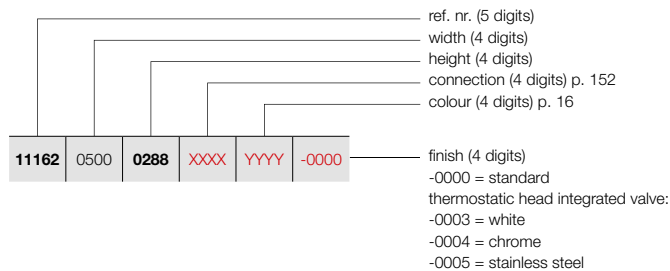

VIOLA HORIZONTAL (H2L1-RO)

H2L1-RO

REFERENCE CODE CUSTOM MADE VIOLA HORIZONTAL						TECHNICAL DATA													
						tubes	width (L mm)	height (H mm)	75/65/20 (Watt)	55/45/20 (Watt)	n-exp.	weight (kg)	water content (l)	electr. resistance (Watt)					
REF. NR. VIOLA HORIZONTAL H2L1-RO : 11160																			
11160	2800	0288	XXXX	YYYY	-0000	4	2800	288	2223	1156	1,28	48,66	11,93	-					
		0360				5	2800	360	2657	1375	1,29	60,20	14,84	-					
		0433				6	2800	433	3080	1602	1,28	70,98	18,00	-					
		0505				7	2800	505	3486	1813	1,28	81,62	21,14	-					
		0578				8	2800	578	3884	2020	1,28	92,40	24,30	-					
		0650				9	2800	650	4267	2219	1,28	103,04	27,44	-					
		0723				10	2800	723	4648	2417	1,28	113,18	30,44	-					
		0795				11	2800	795	5018	2610	1,28	123,14	33,40	-					
		0868				12	2800	868	5384	2800	1,28	133,28	36,40	-					
		11160				3000	0288	XXXX	YYYY	-0000	4	3000	288	2382	1239	1,28	52,14	12,78	-
							0360				5	3000	360	2847	1473	1,29	64,50	15,90	-
							0433				6	3000	433	3300	1716	1,28	76,05	19,29	-
0505	7		3000	505	3735		1942				1,28	87,45	22,65	-					
0578	8		3000	578	4161		2164				1,28	99,00	26,04	-					
0650	9		3000	650	4572		2378				1,28	110,40	29,40	-					
0723	10		3000	723	4980		2590				1,28	121,26	32,61	-					
0795	11		3000	795	5376		2796				1,28	131,94	35,79	-					
0868	12		3000	868	5769		3000				1,28	142,80	39,00	-					

CE05 in conformity with EN442-1: radiators and convectors

For heat outputs in other regimes, see p. 308 (correction factors)

VIOLA HORIZONTAL (H2L2-RO)

H2L2-RO

HOW TO ORDER VIOLA HORIZONTAL

Delivery time 15 - 30 working days
(transport duration not included)