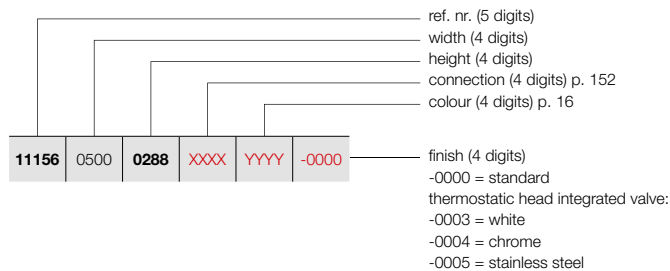

HOW TO ORDER VIOLA HORIZONTAL

Delivery time 15 - 30 working days
(transport duration not included)

REFERENCE CODE CUSTOM MADE VIOLA HORIZONTAL						TECHNICAL DATA													
REF. NR.	width (L mm)	height (H mm)	75/65/20 (Watt)	55/45/20 (Watt)	n-exp.	weight (kg)	water content (l)	electr. resistance (Watt)											
REF. NR. VIOLA HORIZONTAL H1L1-RO : 11156																			
11156	1800	0288	XXXX	YYYY	-0000	4	1800	288	979	514	1,26	19,84	4,27	-					
		0360				5	1800	360	1159	606	1,27	25,20	5,40	-					
		0433				6	1800	433	1332	696	1,27	29,95	6,48	-					
		0505				7	1800	505	1494	777	1,28	34,65	7,56	-					
		0578				8	1800	578	1652	855	1,29	39,40	8,64	-					
		0650				9	1800	650	1802	932	1,29	44,10	9,72	-					
		0723				10	1800	723	1948	1003	1,30	48,98	10,75	-					
		0795				11	1800	795	2086	1074	1,30	53,80	11,75	-					
		0868				12	1800	868	2223	1138	1,31	58,68	12,78	-					
		11156				2000	0288	XXXX	YYYY	-0000	4	2000	288	1088	572	1,26	22,04	4,74	-
							0360				5	2000	360	1288	673	1,27	28,00	6,00	-
							0433				6	2000	433	1480	774	1,27	33,28	7,20	-
0505	7		2000	505	1660		863				1,28	38,50	8,40	-					
0578	8		2000	578	1836		950				1,29	43,78	9,60	-					
0650	9		2000	650	2002		1036				1,29	49,00	10,80	-					
0723	10		2000	723	2164		1114				1,30	54,42	11,94	-					
0795	11		2000	795	2318		1193				1,30	59,78	13,06	-					
0868	12		2000	868	2470		1265				1,31	65,20	14,20	-					
11156	2200		0288	XXXX	YYYY		-0000				4	2200	288	1197	629	1,26	24,24	5,21	-
			0360								5	2200	360	1417	741	1,27	30,80	6,60	-
			0433								6	2200	433	1628	851	1,27	36,61	7,92	-
		0505	7			2200		505	1826	950	1,28	42,35	9,24	-					
		0578	8			2200		578	2020	1045	1,29	48,16	10,56	-					
		0650	9			2200		650	2202	1139	1,29	53,90	11,88	-					
		0723	10			2200		723	2380	1225	1,30	59,86	13,13	-					
		0795	11			2200		795	2550	1313	1,30	65,76	14,37	-					
		0868	12			2200		868	2717	1391	1,31	71,72	15,62	-					
		11156	2400			0288		XXXX	YYYY	-0000	4	2400	288	1306	686	1,26	26,45	5,69	-
						0360					5	2400	360	1546	808	1,27	33,60	7,20	-
						0433					6	2400	433	1776	928	1,27	39,94	8,64	-
0505	7			2400	505	1992	1036				1,28	46,20	10,08	-					
0578	8			2400	578	2203	1140				1,29	52,54	11,52	-					
0650	9			2400	650	2402	1243				1,29	58,80	12,96	-					
0723	10			2400	723	2597	1337				1,30	65,30	14,33	-					
0795	11			2400	795	2782	1432				1,30	71,74	15,67	-					
0868	12			2400	868	2964	1518				1,31	78,24	17,04	-					
11156	2600			0288	XXXX	YYYY	-0000				4	2600	288	1414	743	1,26	28,65	6,16	-
				0360							5	2600	360	1674	875	1,27	36,40	7,80	-
				0433							6	2600	433	1924	1006	1,27	43,26	9,36	-
		0505	7	2600				505	2158	1122	1,28	50,05	10,92	-					
		0578	8	2600				578	2387	1235	1,29	56,91	12,48	-					
		0650	9	2600				650	2603	1347	1,29	63,70	14,04	-					
		0723	10	2600				723	2813	1448	1,30	70,75	15,52	-					
		0795	11	2600				795	3013	1551	1,30	77,71	16,98	-					
		0868	12	2600				868	3211	1644	1,31	84,76	18,46	-					

CE in conformity with EN442-1: radiators and convectors

For heat outputs in other regimes, see p. 308 (correction factors)