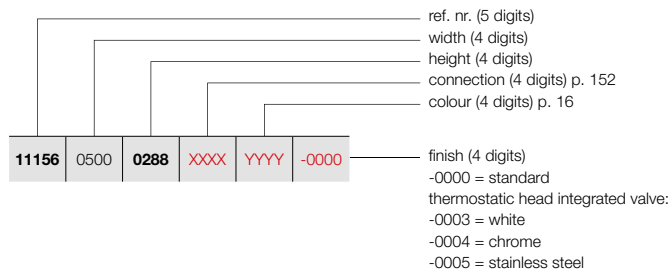

VIOLA HORIZONTAL (H1-RO)

H1-RO

REFERENCE CODE CUSTOM MADE VIOLA HORIZONTAL						TECHNICAL DATA									
						tubes	width (L mm)	height (H mm)	75/65/20 (Watt)	55/45/20 (Watt)	n-exp.	weight (kg)	water content (l)	electr. resistance (Watt)	
REF. NR. VIOLA HORIZONTAL H1-RO : 11157															
11157	2800	0288	XXXX	YYYY	-0000	4	2800	288	935	494	1,25	21,78	6,22	-	
		0360				5	2800	360	1145	608	1,24	27,64	7,84	-	
		0433				6	2800	433	1358	721	1,24	33,80	9,66	-	
		0505				7	2800	505	1571	830	1,25	39,84	11,48	-	
		0578				8	2800	578	1789	945	1,25	46,00	13,30	-	
		0650				9	2800	650	2005	1059	1,25	52,08	15,12	-	
		0723				10	2800	723	2229	1177	1,25	57,71	16,72	-	
		0795				11	2800	795	2453	1295	1,25	63,25	18,28	-	
		0868				12	2800	868	2685	1418	1,25	68,88	19,88	-	
		11157				3000	0288	XXXX	YYYY	-0000	4	3000	288	1002	529
0360	5		3000	360	1227		651				1,24	29,61	8,40	-	
0433	6		3000	433	1455		772				1,24	36,21	10,35	-	
0505	7		3000	505	1683		889				1,25	42,69	12,30	-	
0578	8		3000	578	1917		1012				1,25	49,29	14,25	-	
0650	9		3000	650	2148		1134				1,25	55,80	16,20	-	
0723	10		3000	723	2388		1261				1,25	61,83	17,91	-	
0795	11		3000	795	2628		1388				1,25	67,77	19,59	-	
0868	12		3000	868	2877		1519				1,25	73,80	21,30	-	

CE in conformity with EN442-1: radiators and convectors

For heat outputs in other regimes, see p. 308 (correction factors)

VIOLA HORIZONTAL (H1L1-RO)

H1L1-RO

HOW TO ORDER VIOLA HORIZONTAL

Delivery time 15 - 30 working days
(transport duration not included)