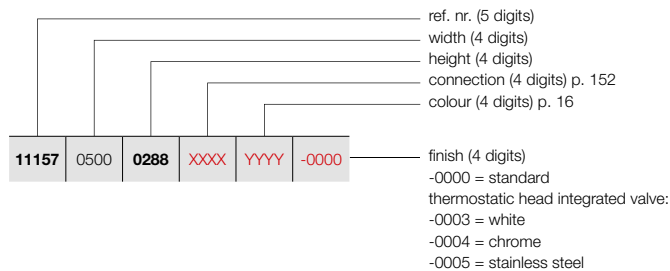

Other accessories, see p. 151

VIOLA HORIZONTAL (H1-RO)

H1-RO

HOW TO ORDER VIOLA HORIZONTAL

Delivery time 15 - 30 working days
(transport duration not included)

REFERENCE CODE CUSTOM MADE VIOLA HORIZONTAL						TECHNICAL DATA				
REF. NR. VIOLA HORIZONTAL H1-RO : 11157	tubes	width (L mm)	height (H mm)	75/65/20 (Watt)	55/45/20 (Watt)	n-exp.	weight (kg)	water content (l)	electr. resistance (Watt)	
11157 0500 0288 XXXX YYYY -0000	4	500	288	167	88	1,25	3,89	1,11	-	
	5	500	360	205	109	1,24	4,94	1,40	-	
	6	500	433	243	129	1,24	6,04	1,73	-	
	7	500	505	281	148	1,25	7,12	2,05	-	
	8	500	578	320	169	1,25	8,22	2,38	-	
	9	500	650	358	189	1,25	9,30	2,70	-	
	10	500	723	398	210	1,25	10,31	2,99	-	
	11	500	795	438	231	1,25	11,30	3,27	-	
	12	500	868	480	253	1,25	12,30	3,55	-	
	11157 0600 0288 XXXX YYYY -0000	4	600	288	200	106	1,25	4,67	1,33	-
		5	600	360	245	130	1,24	5,92	1,68	-
		6	600	433	291	154	1,24	7,24	2,07	-
7		600	505	337	178	1,25	8,54	2,46	-	
8		600	578	383	202	1,25	9,86	2,85	-	
9		600	650	430	227	1,25	11,16	3,24	-	
10		600	723	478	252	1,25	12,37	3,58	-	
11		600	795	526	278	1,25	13,55	3,92	-	
12		600	868	575	304	1,25	14,76	4,26	-	
11157 0700 0288 XXXX YYYY -0000		4	700	288	234	124	1,25	5,45	1,55	-
		5	700	360	286	152	1,24	6,91	1,96	-
		6	700	433	340	180	1,24	8,45	2,42	-
	7	700	505	393	208	1,25	9,96	2,87	-	
	8	700	578	447	236	1,25	11,50	3,33	-	
	9	700	650	501	265	1,25	13,02	3,78	-	
	10	700	723	557	294	1,25	14,43	4,18	-	
	11	700	795	613	324	1,25	15,81	4,57	-	
	12	700	868	671	354	1,25	17,22	4,97	-	
	11157 0800 0288 XXXX YYYY -0000	4	800	288	267	141	1,25	6,22	1,78	-
		5	800	360	327	174	1,24	7,90	2,24	-
		6	800	433	388	206	1,24	9,66	2,76	-
7		800	505	449	237	1,25	11,38	3,28	-	
8		800	578	511	270	1,25	13,14	3,80	-	
9		800	650	573	303	1,25	14,88	4,32	-	
10		800	723	637	336	1,25	16,49	4,78	-	
11		800	795	701	370	1,25	18,07	5,22	-	
12		800	868	767	405	1,25	19,68	5,68	-	
11157 0900 0288 XXXX YYYY -0000		4	900	288	301	159	1,25	7,00	2,00	-
		5	900	360	368	195	1,24	8,88	2,52	-
		6	900	433	437	232	1,24	10,86	3,11	-
	7	900	505	505	267	1,25	12,81	3,69	-	
	8	900	578	575	304	1,25	14,79	4,28	-	
	9	900	650	644	340	1,25	16,74	4,86	-	
	10	900	723	716	378	1,25	18,55	5,37	-	
	11	900	795	788	416	1,25	20,33	5,88	-	
	12	900	868	863	456	1,25	22,14	6,39	-	