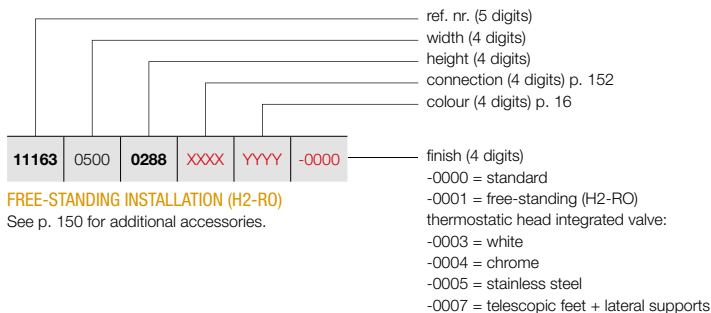

VIOLA HORIZONTAL (H1L1-RO)

H1L1-RO

REFERENCE CODE CUSTOM MADE VIOLA HORIZONTAL							TECHNICAL DATA												
11156	0500	0288	XXXX	YYYY	-0000	tubes	width (L mm)	height (H mm)	75/65/20 (Watt)	55/45/20 (Watt)	n-exp.	weight (kg)	water content (l)	electr. resistance (Watt)					
REF. NR. VIOLA HORIZONTAL H1L1-RO : 11156																			
11156	2800	0288	XXXX	YYYY	-0000	4	2800	288	1523	800	1,26	30,86	6,64	-					
		0360				5	2800	360	1803	942	1,27	39,20	8,40	-					
		0433				6	2800	433	2072	1083	1,27	46,59	10,08	-					
		0505				7	2800	505	2324	1209	1,28	53,90	11,76	-					
		0578				8	2800	578	2570	1330	1,29	61,29	13,44	-					
		0650				9	2800	650	2803	1450	1,29	68,60	15,12	-					
		0723				10	2800	723	3030	1560	1,30	76,19	16,72	-					
		0795				11	2800	795	3245	1670	1,30	83,69	18,28	-					
		0868				12	2800	868	3458	1771	1,31	91,28	19,88	-					
		11156				3000	0288	XXXX	YYYY	-0000	4	3000	288	1632	857	1,26	33,06	7,11	-
							0360				5	3000	360	1932	1010	1,27	42,00	9,00	-
							0433				6	3000	433	2220	1160	1,27	49,92	10,80	-
0505	7		3000	505	2490		1295				1,28	57,75	12,60	-					
0578	8		3000	578	2754		1425				1,29	65,67	14,40	-					
0650	9		3000	650	3003		1554				1,29	73,50	16,20	-					
0723	10		3000	723	3246		1671				1,30	81,63	17,91	-					
0795	11		3000	795	3477		1790				1,30	89,67	19,59	-					
0868	12		3000	868	3705		1897				1,31	97,80	21,30	-					

CE05 in conformity with EN442-1: radiators and convectors

For heat outputs in other regimes, see p. 308 (correction factors)

VIOLA HORIZONTAL (H2-RO)

H2-RO

HOW TO ORDER VIOLA HORIZONTAL

Delivery time 15 - 30 working days
(transport duration not included)