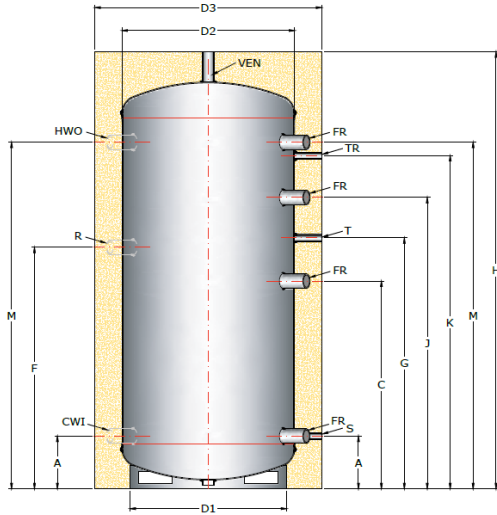

ΔΟΧΕΙΑ ΑΔΡΑΝΕΙΑΣ ΧΩΡΙΣ ΕΝΑΛΛΑΚΤΗ (COIL) ΒΑC-0

	500L	750L	1000L	1500	2000L
A	235	280	320	340	395
B	-	-	-	-	-
C	810	855	1000	950	855
D1	Ø 580	Ø 750	Ø 750	Ø 1040	Ø 1140
D2	Ø 640	Ø 800	Ø 800	Ø 1100	Ø 1200
D3	Ø 840	Ø 1000	Ø 1000	Ø 1300	Ø 1400
E	-	-	-	-	-
F	935	980	1150	1200	1105
G	970	1015	1235	1250	1010
H	1700	1800	2000	2000	2000
J	1120	1165	1355	1425	1330
K	1275	1320	1530	1710	1460
L	-	-	-	-	-
M	1325	1370	1660	1710	1615

ΤΥΠΟΣ ΔΟΧΕΙΟΥ	500L	750L	1000L	1500L	2000L
ΚΩΔΙΚΟΣ	ΒΑC-0-500	ΒΑC-0-750	ΒΑC-0-1000	ΒΑC-0-1500	ΒΑC-0-2000
Χωρητικότητα Δοχείου L	492	746	882	1539	1831
Βάρος Δοχείου kg	3mm	3mm	3mm	4mm	4mm
	77	118	139	267	302
Μόνωση mm	ΑΦΑΙΡΟΥΜΕΝΗ ΜΟΝΩΣΗ ΜΑΛΑΚΗΣ ΠΟΛΥΟΥΡΕΘΑΝΗΣ				
	100	100	100	100	100
Διαγώνιος (mm)	1824.8	2059.1	2236.1	2385.4	2441.3