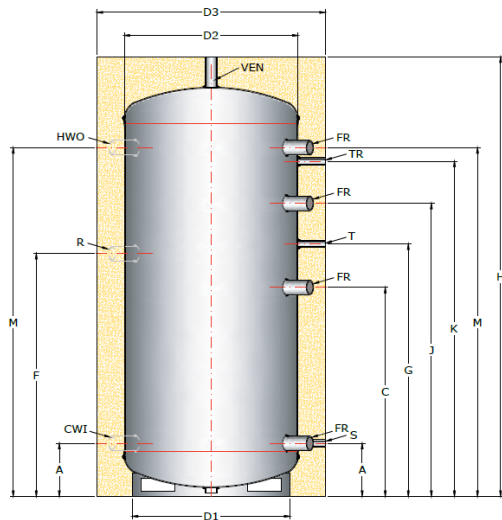

ΔΟΧΕΙΑ ΑΔΡΑΝΕΙΑΣ ΧΩΡΙΣ ΕΝΑΛΛΑΚΤΗ (COIL) ΒΑC-0

| | 80L | 100L | 150L | 200L | 300L |
|----|-------|-------|-------|-------|-------|
| A | 230 | 230 | 260 | 250 | 220 |
| B | - | - | - | - | - |
| C | 392,5 | 392,5 | 460 | 625 | 795 |
| D1 | Ø 318 | Ø 318 | Ø 400 | Ø 430 | Ø 470 |
| D2 | Ø 360 | Ø 400 | Ø 450 | Ø 480 | Ø 520 |
| D3 | Ø 420 | Ø 500 | Ø 560 | Ø 600 | Ø 630 |
| E | - | - | - | - | - |
| F | 590 | 590 | 620 | 750 | 920 |
| G | 455 | 455 | 560 | 785 | 955 |
| H | 1000 | 1000 | 1120 | 1400 | 1620 |
| J | 592,5 | 592,5 | 660 | 935 | 1105 |
| K | 655 | 655 | 760 | 1090 | 1260 |
| L | - | - | - | - | - |
| M | 755 | 755 | 860 | 1140 | 1310 |

| ΤΥΠΟΣ ΔΟΧΕΙΟΥ | 80L | 100L | 150L | 200L | 300L |
|--------------------------|--|------------------|------------------|------------------|------------------|
| ΚΩΔΙΚΟΣ | ΒΑC-0-80 | ΒΑC-0-100 | ΒΑC-0-150 | ΒΑC-0-200 | ΒΑC-0-300 |
| Χωρητικότητα Δοχείου (L) | 77 | 96 | 136 | 196 | 298 |
| Βάρος Δοχείου (kg) | 2.0mm | 2.0mm | 2.5mm | 2.5mm | 2.5mm |
| | 22 | 32 | 39 | 55 | 68 |
| Μόνωση (mm) | ΑΦΑΙΡΟΥΜΕΝΗ ΜΟΝΩΣΗ ΜΑΛΑΚΗΣ ΠΟΛΥΟΥΡΕΘΑΝΗΣ | | | | |
| | 60 | 60 | 60 | 60 | 60 |
| Διαγώνιος (mm) | 1084.61 | 1118.03 | 1252.19 | 1523.15 | 1738.18 |

| ΤΥΠΟΣ ΔΟΧΕΙΟΥ | 500L | 750L | 1000L | 1500L | 2000L |
|------------------------|--|------------------|-------------------|-------------------|-------------------|
| ΚΩΔΙΚΟΣ | ΒΑC-0-500 | ΒΑC-0-750 | ΒΑC-0-1000 | ΒΑC-0-1500 | ΒΑC-0-2000 |
| Χωρητικότητα Δοχείου L | 492 | 746 | 882 | 1539 | 1831 |
| Βάρος Δοχείου kg | 3mm | 3mm | 3mm | 4mm | 4mm |
| | 77 | 118 | 139 | 267 | 302 |
| Μόνωση mm | ΑΦΑΙΡΟΥΜΕΝΗ ΜΟΝΩΣΗ ΜΑΛΑΚΗΣ ΠΟΛΥΟΥΡΕΘΑΝΗΣ | | | | |
| | 100 | 100 | 100 | 100 | 100 |
| Διαγώνιος (mm) | 1824.8 | 2059.1 | 2236.1 | 2385.4 | 2441.3 |